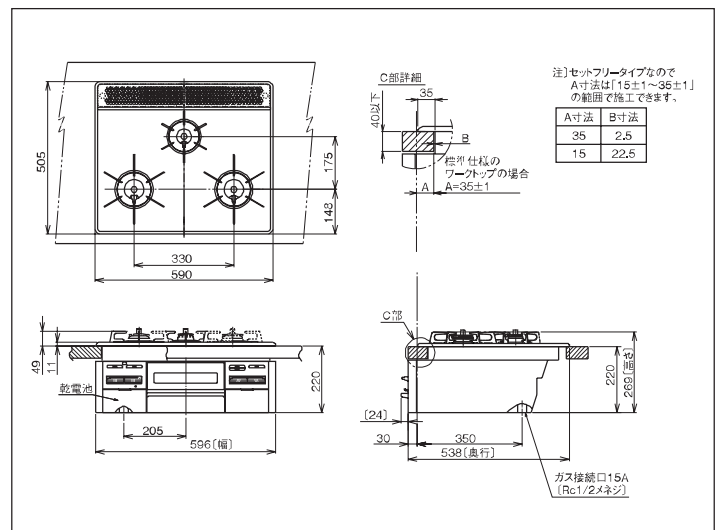

■外形寸法図

(単位:mm)

コンロも「省エネ基準」達成! ●このチラシに掲載の商品はすべて下記の数値で達成しています。

コンロ部 区分名F	省エネ基準達成率		エネルギー消費効率	グリル部 区分名L	省エネ基準達成率		エネルギー消費効率
	目標年度	2006年度			目標年度	2006年度	
	100%	55.6%			100%	214 wh	

このカタログの掲載内容は、2013年3月現在のものです。

- ●本カタログに掲載しております全商品は、希望小売価格です。配送費、据付部材、据付工事費、使用済み商品の引取り費等は含まれておりません。
- ●印刷物のため、実際の商品と異なる場合がありますのでご了承ください。
- ●製品の価格及びデザイン、仕様は改善のため、予告なく変更する場合があります。
- ●本カタログ掲載の製品写真は、警告・注意シール表示を省略しているものがあります。

■お求めは信用とゆきとどいたサービスの店

■商品についてのお問い合わせは最寄りの事業所へ

リンナイ株式会社 本社 〒454-0802 名古屋市中川区福住町2の26

関東支社 ☎03(3471)9047	中部支社 ☎052(363)8001
東京支店 ☎03(3471)9047	関西支社 ☎06(6786)3612
北関東支店 ☎048(667)4321	中国支店 ☎082(277)5131
東関東支店 ☎043(273)3360	四国支店 ☎087(821)8055
南関東支店 ☎045(320)3051	九州支社 ☎092(281)3234
東北支社 ☎022(288)3251	
北海道支店 ☎011(281)2506	
新潟支店 ☎025(247)6610	アールジー株式会社 ☎03(5783)3455